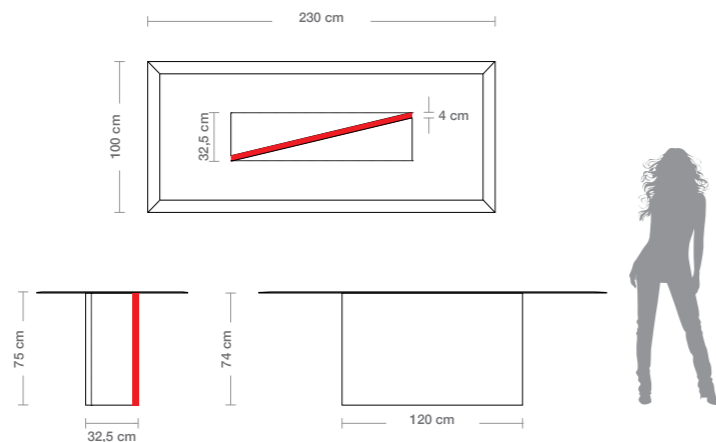

SNAKE™

COLLEZIONE "U-SHAPES"

Designer Fabrizio Rocchi

Caratteristiche del prodotto Tavolo con piano in vetro trasparente/fumè extrachiaro, spessore 10 mm. Basamento composto da un foglio di acciaio con verniciatura esterna bianca/nera opaca e verniciatura lucida interna di colore a scelta tra i seguenti: rosso, magenta, giallo, verde e blu.

Dimensioni Piano in vetro: L. 230 cm L. 100 cm
Basamento: L. 120 cm L. 32,5 cm A. 74 cm

Top

Base

Rosso

Magenta

Giallo

Verde

Blu