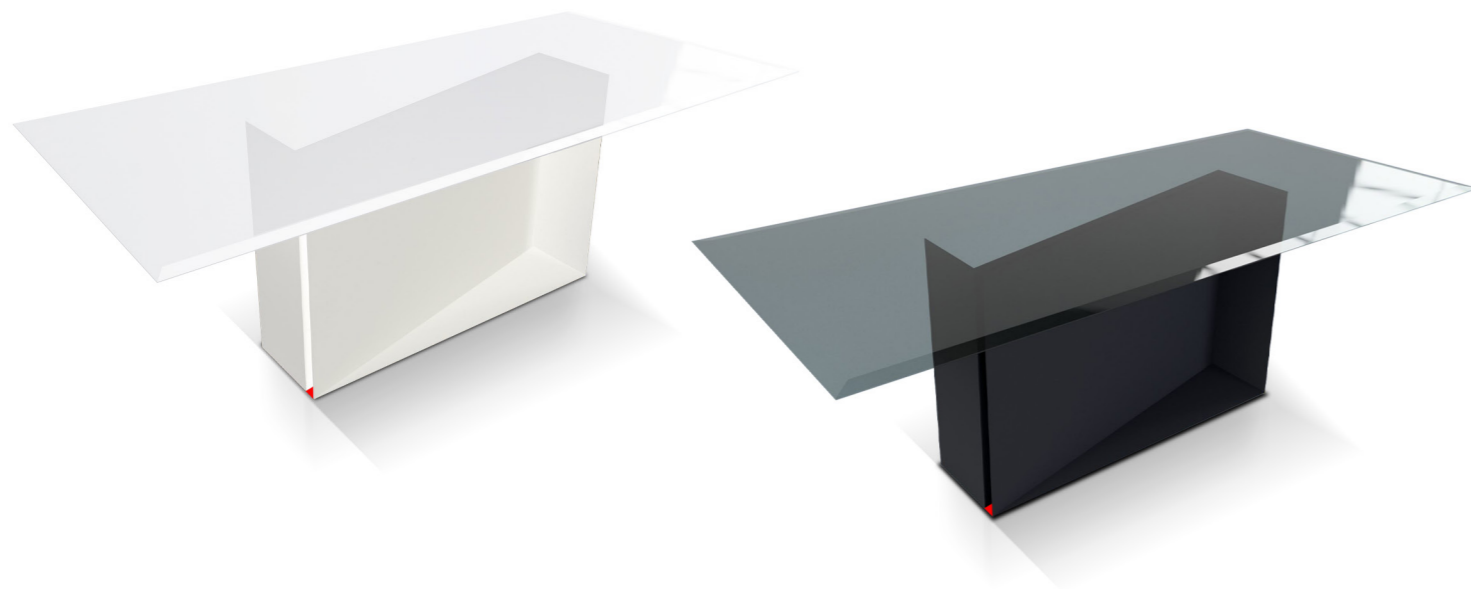

SNAKE™

COLLEZIONE "U-SHAPES"

Designer Fabrizio Rocchi

Caratteristiche del prodotto Tavolo con piano in vetro trasparente/fumè extrachiaro, spessore 10 mm. Basamento composto da un foglio di acciaio con verniciatura esterna bianca/nera opaca e verniciatura lucida interna di colore a scelta tra i seguenti: rosso, magenta, giallo, verde e blu.

Dimensioni Piano in vetro: L. 230 cm L. 100 cm
Basamento: L. 120 cm L. 32,5 cm A. 74 cm

Top

Base

Rosso

Magenta

Giallo

Verde

Blu